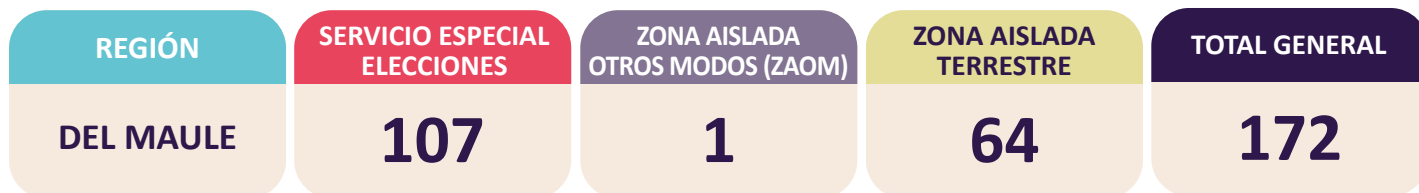

ELECCIÓN

CONSEJO CONSTITUCIONAL

2023+

Operación servicios de transporte

ELECCIÓN CONSEJO CONSTITUCIONAL

REGIÓN DEL MAULE

SERVICIOS QUE OPERARÁN DURANTE LA ELECCIÓN DEL CONSEJO CONSTITUCIONAL

SERVICIOS ESPECIALES